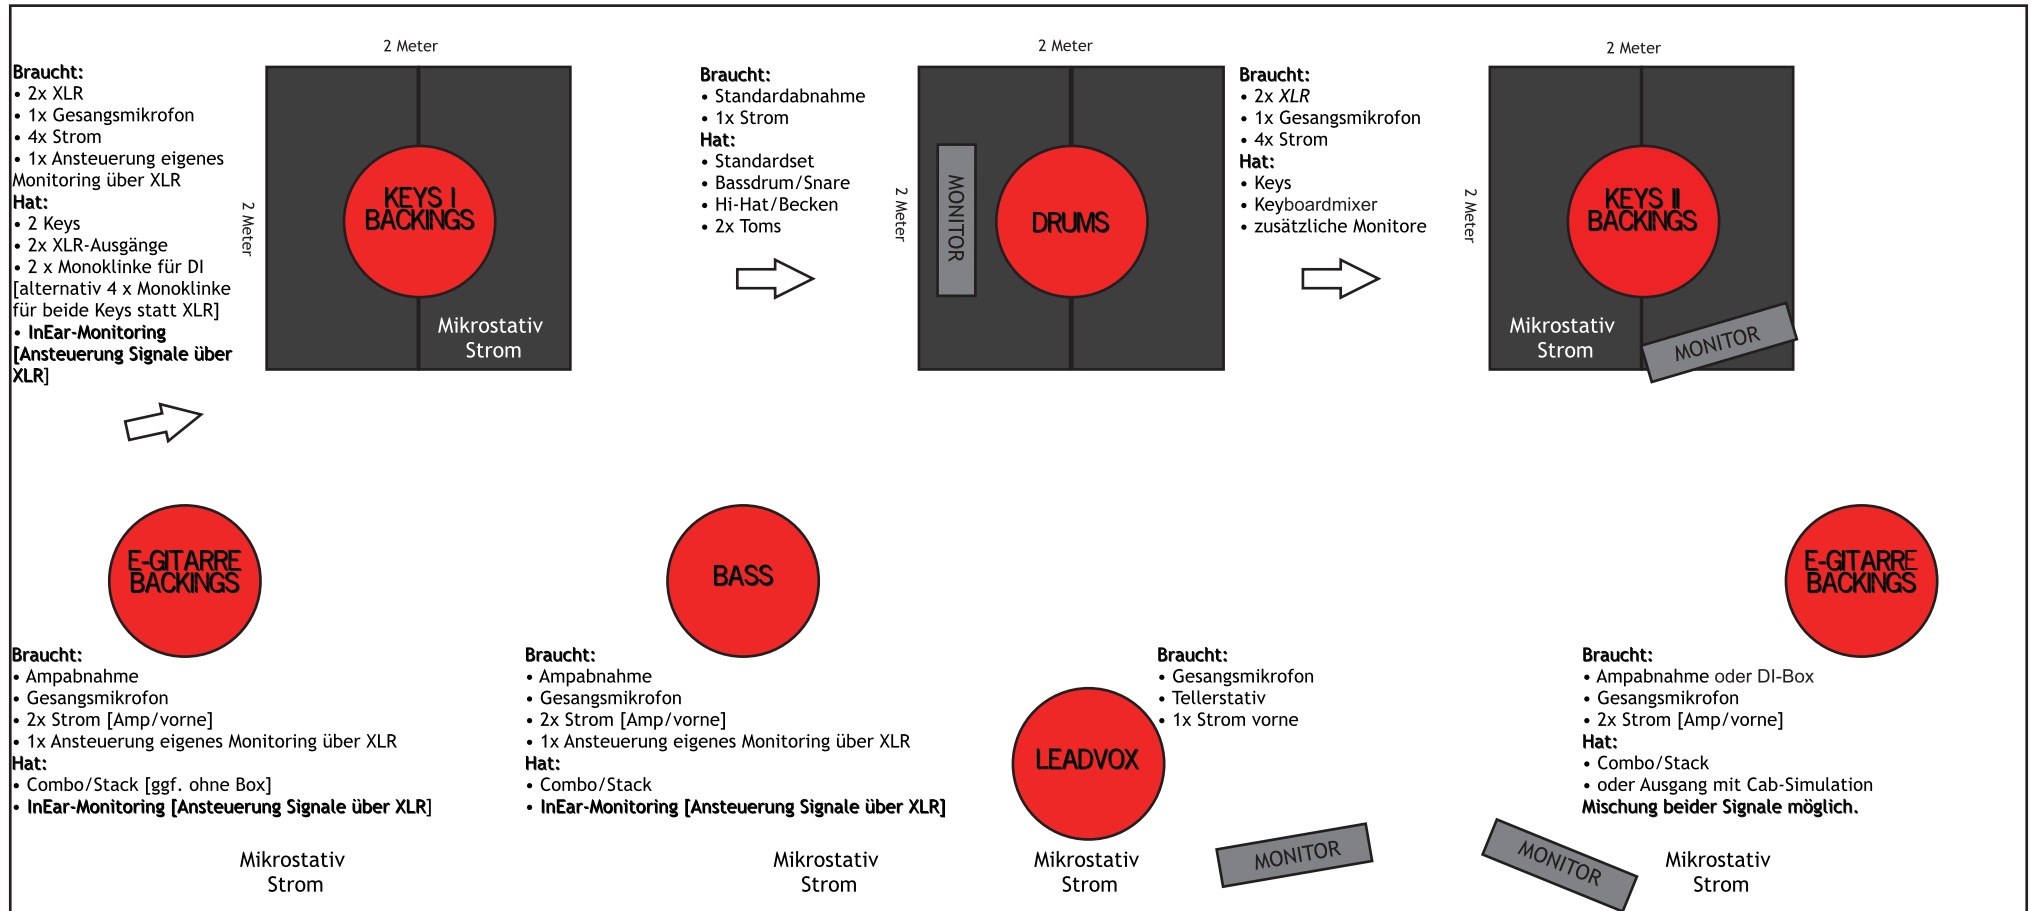

K.R.A.S.S.

STAGERIDER/BÜHNENANWEISUNG

[INFOS]

- eine stabile und regensichere Bühne wird vorausgesetzt
- eine dem Veranstaltungsort angemessene Beschallungsanlage wird vorausgesetzt
- eine dem Veranstaltungsort angemessene Lichtanlage wird vorausgesetzt
- die Band reist, außer es wird ausdrücklich darauf hingewiesen, ohne eigenen Techniker/Mischer an
- optimale Anzahl der Monitorwege: 7